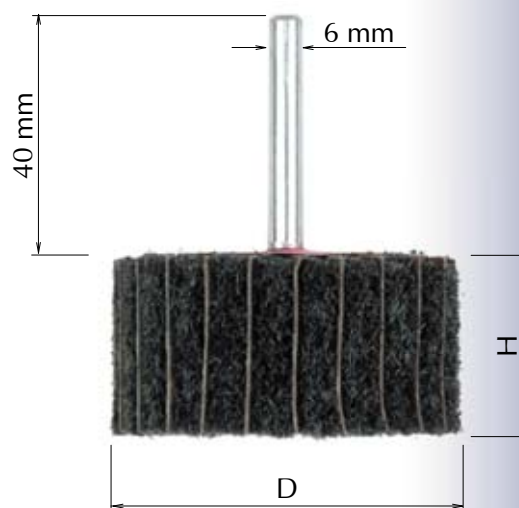

Kombinované lamelové kotouče s upínací stopkou

Combined small abrasive mops

BKC

Materiál: kombinace brusného rouna a smirkového plátna
Material: combination of grinding fleece and emery cloth

brusné rouno

smirkové plátno

Vzor objednávky:

	průměr kotouče (D)	průměr upínací stopky	hrubost brusného rouna	
BKC	50 x 30	- 6	A-120/P-150	
typ	šířka kotouče (H)	brusné zrna A - korund S - karbid křemíku	hrubost smirkového plátna	

Kotouče vyrábíme v následujících velikostech a hrubostech:
We produce mops in the following dimensions and coarsenesses:

A- 80/P-100	A-120/P-150	A-280/P-280	A-320/P-360	S-400/P-400
A- 80/P-120	A-120/P-180	A-280/P-320	A-320/P-400	S-400/P-600
A-100/P-120	A-180/P-220	S-280/P-280	S-320/P-360	S-600/P-600
A-100/P-150	A-180/P-240	S-280/P-320	S-320/P-400	
S-100/P-120	S-180/P-220			
S-100/P-150	S-180/P-240			

A, S - hrubost brusného rouna

P - hrubost smirkového plátna

Označení Code	max RPM		Označení Code	max RPM		Označení Code	max RPM	
BKC 40 x 20 - 6	10 500	25	BKC 50 x 20 - 6	8 400	20	BKC 60 x 20 - 6	7 000	20
BKC 40 x 30 - 6	10 500	25	BKC 50 x 30 - 6	8 400	20	BKC 60 x 30 - 6	7 000	20
BKC 40 x 40 - 6	10 500	25	BKC 50 x 40 - 6	8 400	20	BKC 60 x 40 - 6	7 000	20
			BKC 50 x 50 - 6	8 400	20	BKC 60 x 50 - 6	7 000	20